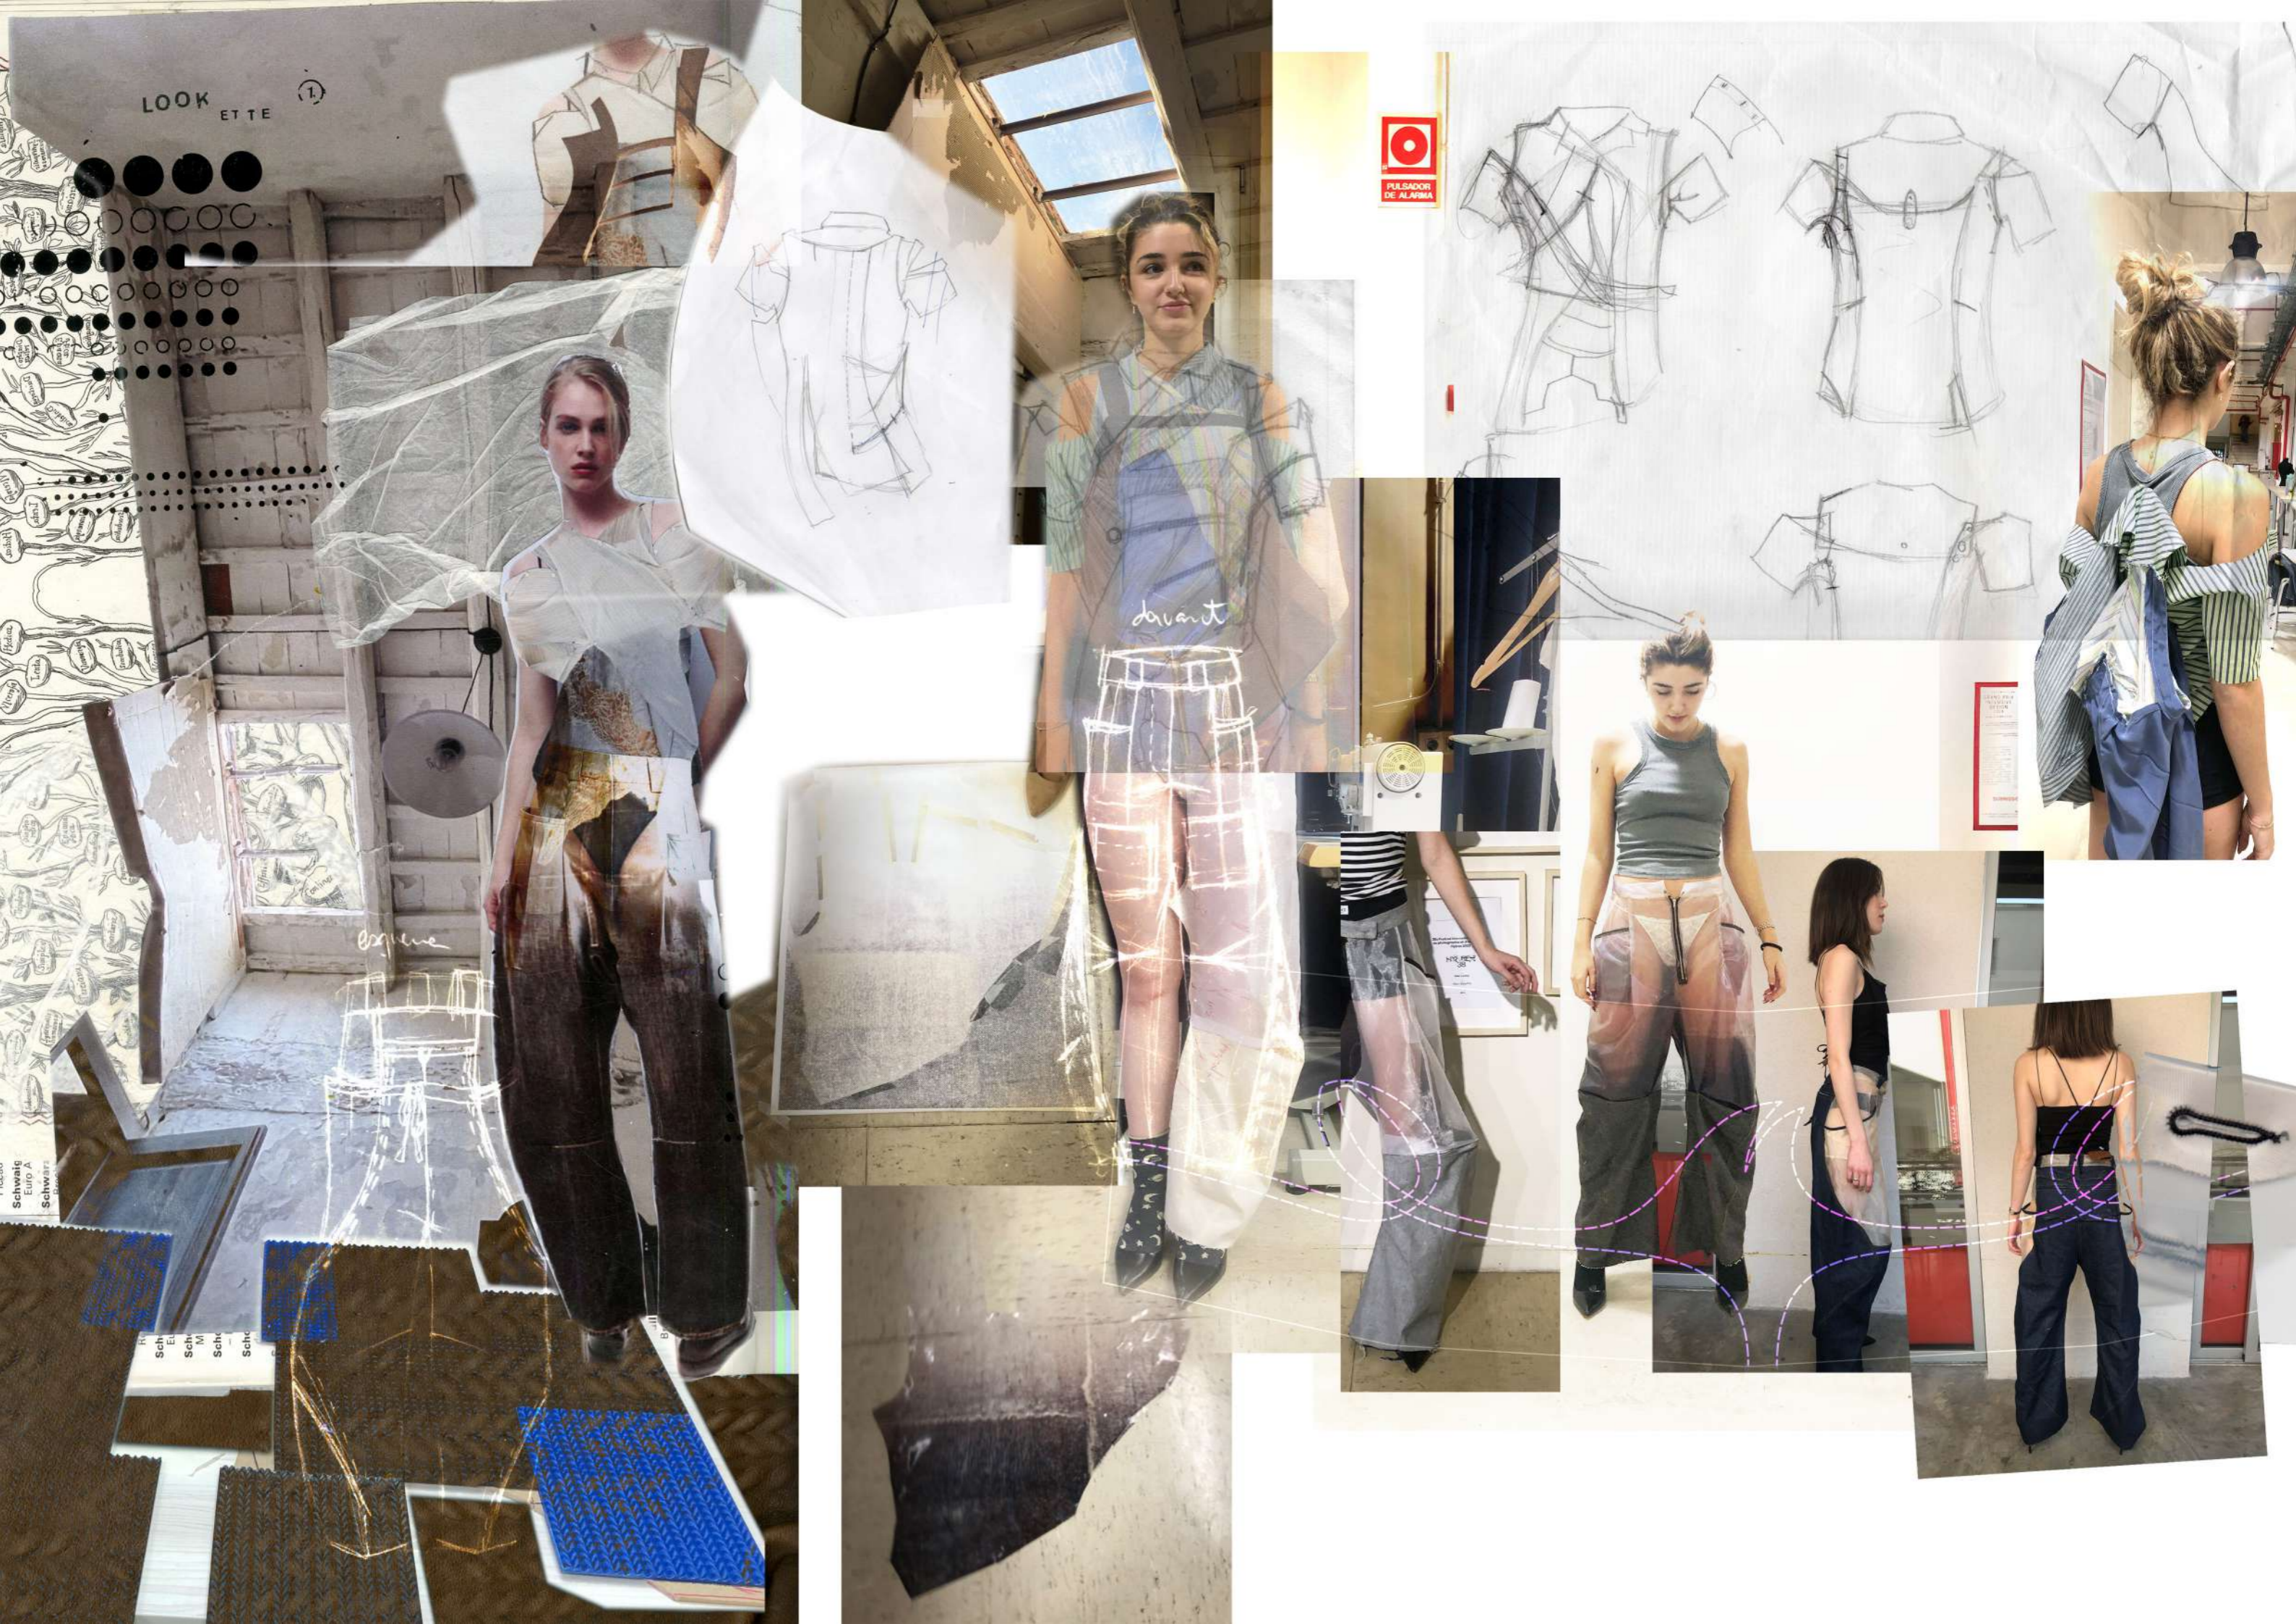

LOOK ETTE ①

PULSADOR DE ALAPMA

avant

avant

Schwartz Euro A
Schwartz Euro B

Sch
El
Sch
M
Sch
Sch