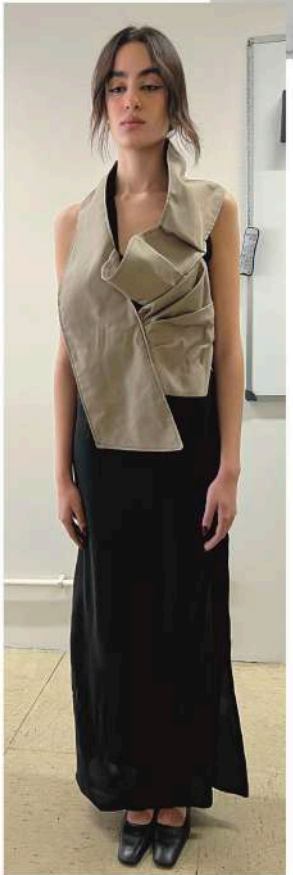

moulage ver 2/16

Pro Multi 20