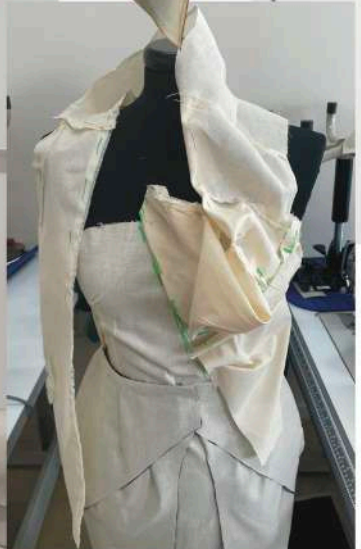

moulage ver 2/16

Pro Multi 20